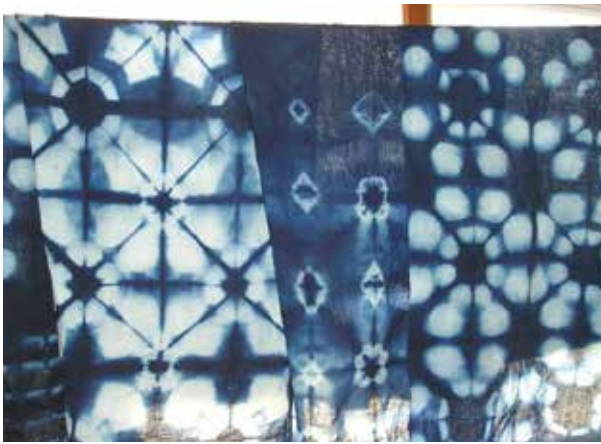

ふじさわ宿 交流館 8月・9月・10月の主なイベント

藍染め(綿ガーゼストール)

ワーク
ショップ

●綿ガーゼを本藍で染めます。濃い藍と薄い藍の2種類を建て用意します。長い布のおり方を工夫して、藍染め液に付けたり、絞りや板締めで模様を付けます。汚れても良い服装、ビニール袋に乾いたタオルを入れご持参ください。

9月 6日(火) ①午前10時～ ②午前11時30分～

定員 各10人

対象 大人

指導 蔵まえギャラリー さのはるみ 佐野晴美氏

参加費 1,000円

申込受付 8月20日(土)午前9時～ ふじさわ宿交流館へ電話で(先着)